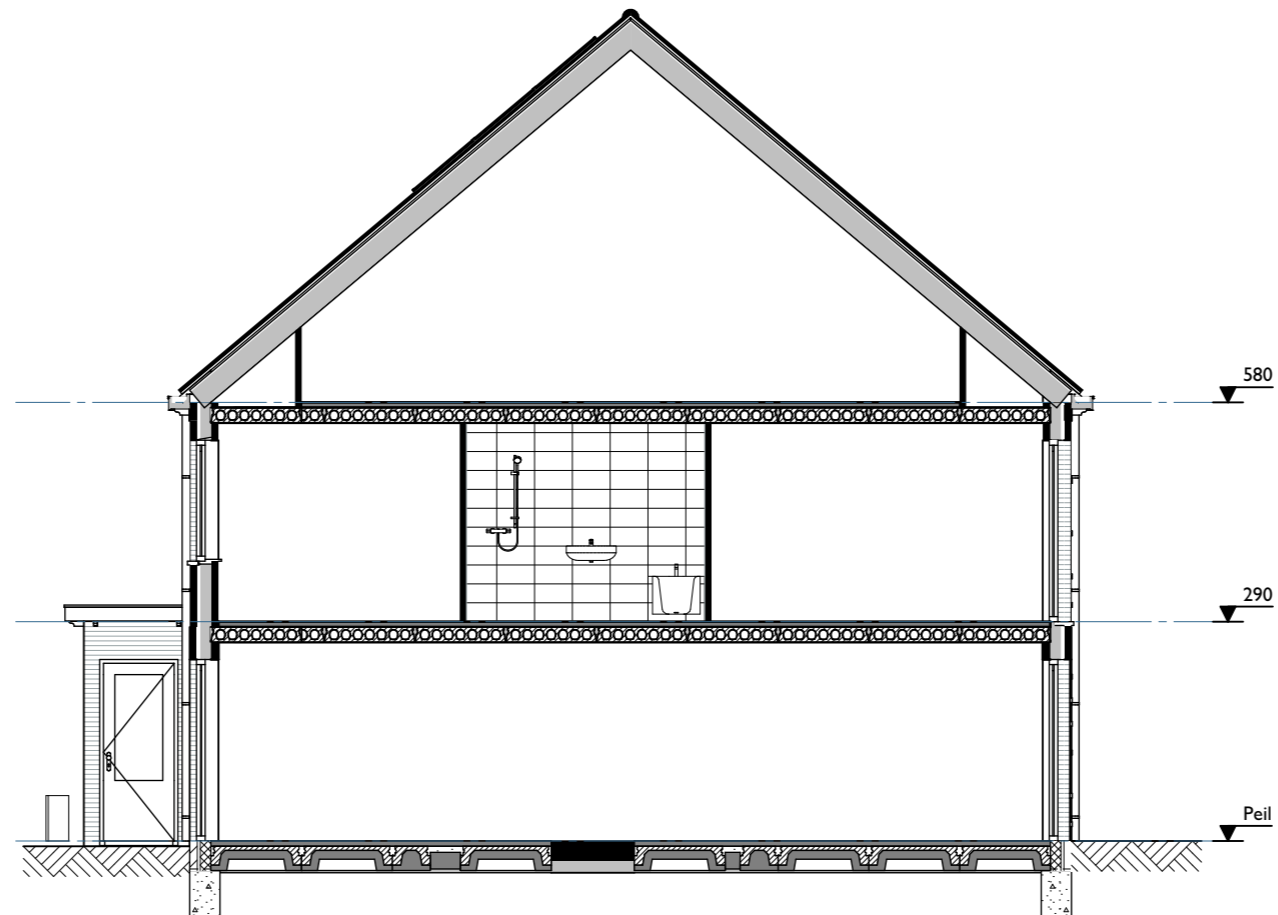

Linkergevel

bouwnummer 72, 76, 84

Rechtergevel

DOUMA
RAALTE

Bouwnummer:
73, 77, 83

Datum:
22-12-2023

Schaal:
1:100

zijgevels

Doorsnede A-A

Doorsnede B-B

DOUMA
RAALTE

Bouwnummer:
73, 77, 83

Datum:
22-12-2023

Schaal:
1:100

doorsneden

bouwnummer 73, 77, 83

begane grond

DOUMA
RAALTE

Bouwnummer:
73, 77, 83

Datum:
22-12-2023

Schaal:
1:50

begane grond

bouwnummer 73, 77, 83

eerste verdieping

DOUMA
RAALTE

Bouwnummer:
73, 77, 83

Datum:
22-12-2023

Schaal:
1:50

1e verdieping

bouwnummer 73, 77, 83

tweede verdieping