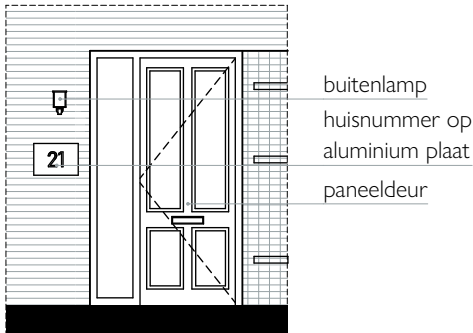

Renvooi

	bel
	bel
	wandlichtpunt
	plafondlichtpunt
	schakelaar - enkelpolig
	schakelaar - wissel
	schakelaar - serie
	wandcontactdoos
	wandcontactdoos - dubbel
	wandcontactdoos - wasmachine
	wandcontactdoos - wasdroger
	wandcontactdoos - afzuigkap
	wandcontactdoos - koelkast
	wandcontactdoos - vaatwasser
	wandcontactdoos - magnetron
	aansluitpunt kooktoestel perilex (2x230V)
	loze leiding - telefoon / cai / data
	thermostaat
	sensor mechanische ventilatie

	mv	aansluitpunt mechanische ventilatiebox
		mechanische ventilatiebox
	pv	aansluitpunt PV installatie
	pv	positie omvormer PV
	wp	aansluitpunt warmtepomp
	wp	positie warmtepomp
	bu	buffervat
		radiator, elektrisch incl. wandcontactdoos
	RM	rookmelder (aangesloten op lichtnet) conform NEN 2555
	vv	verdeler vloerverwarming
		meterkast
		matomranding
		buitenunit warmtepomp

DOUMA
RAALTE

Bouwnummer:
73, 77, 83

Datum:
22-12-2023

renvooi installaties