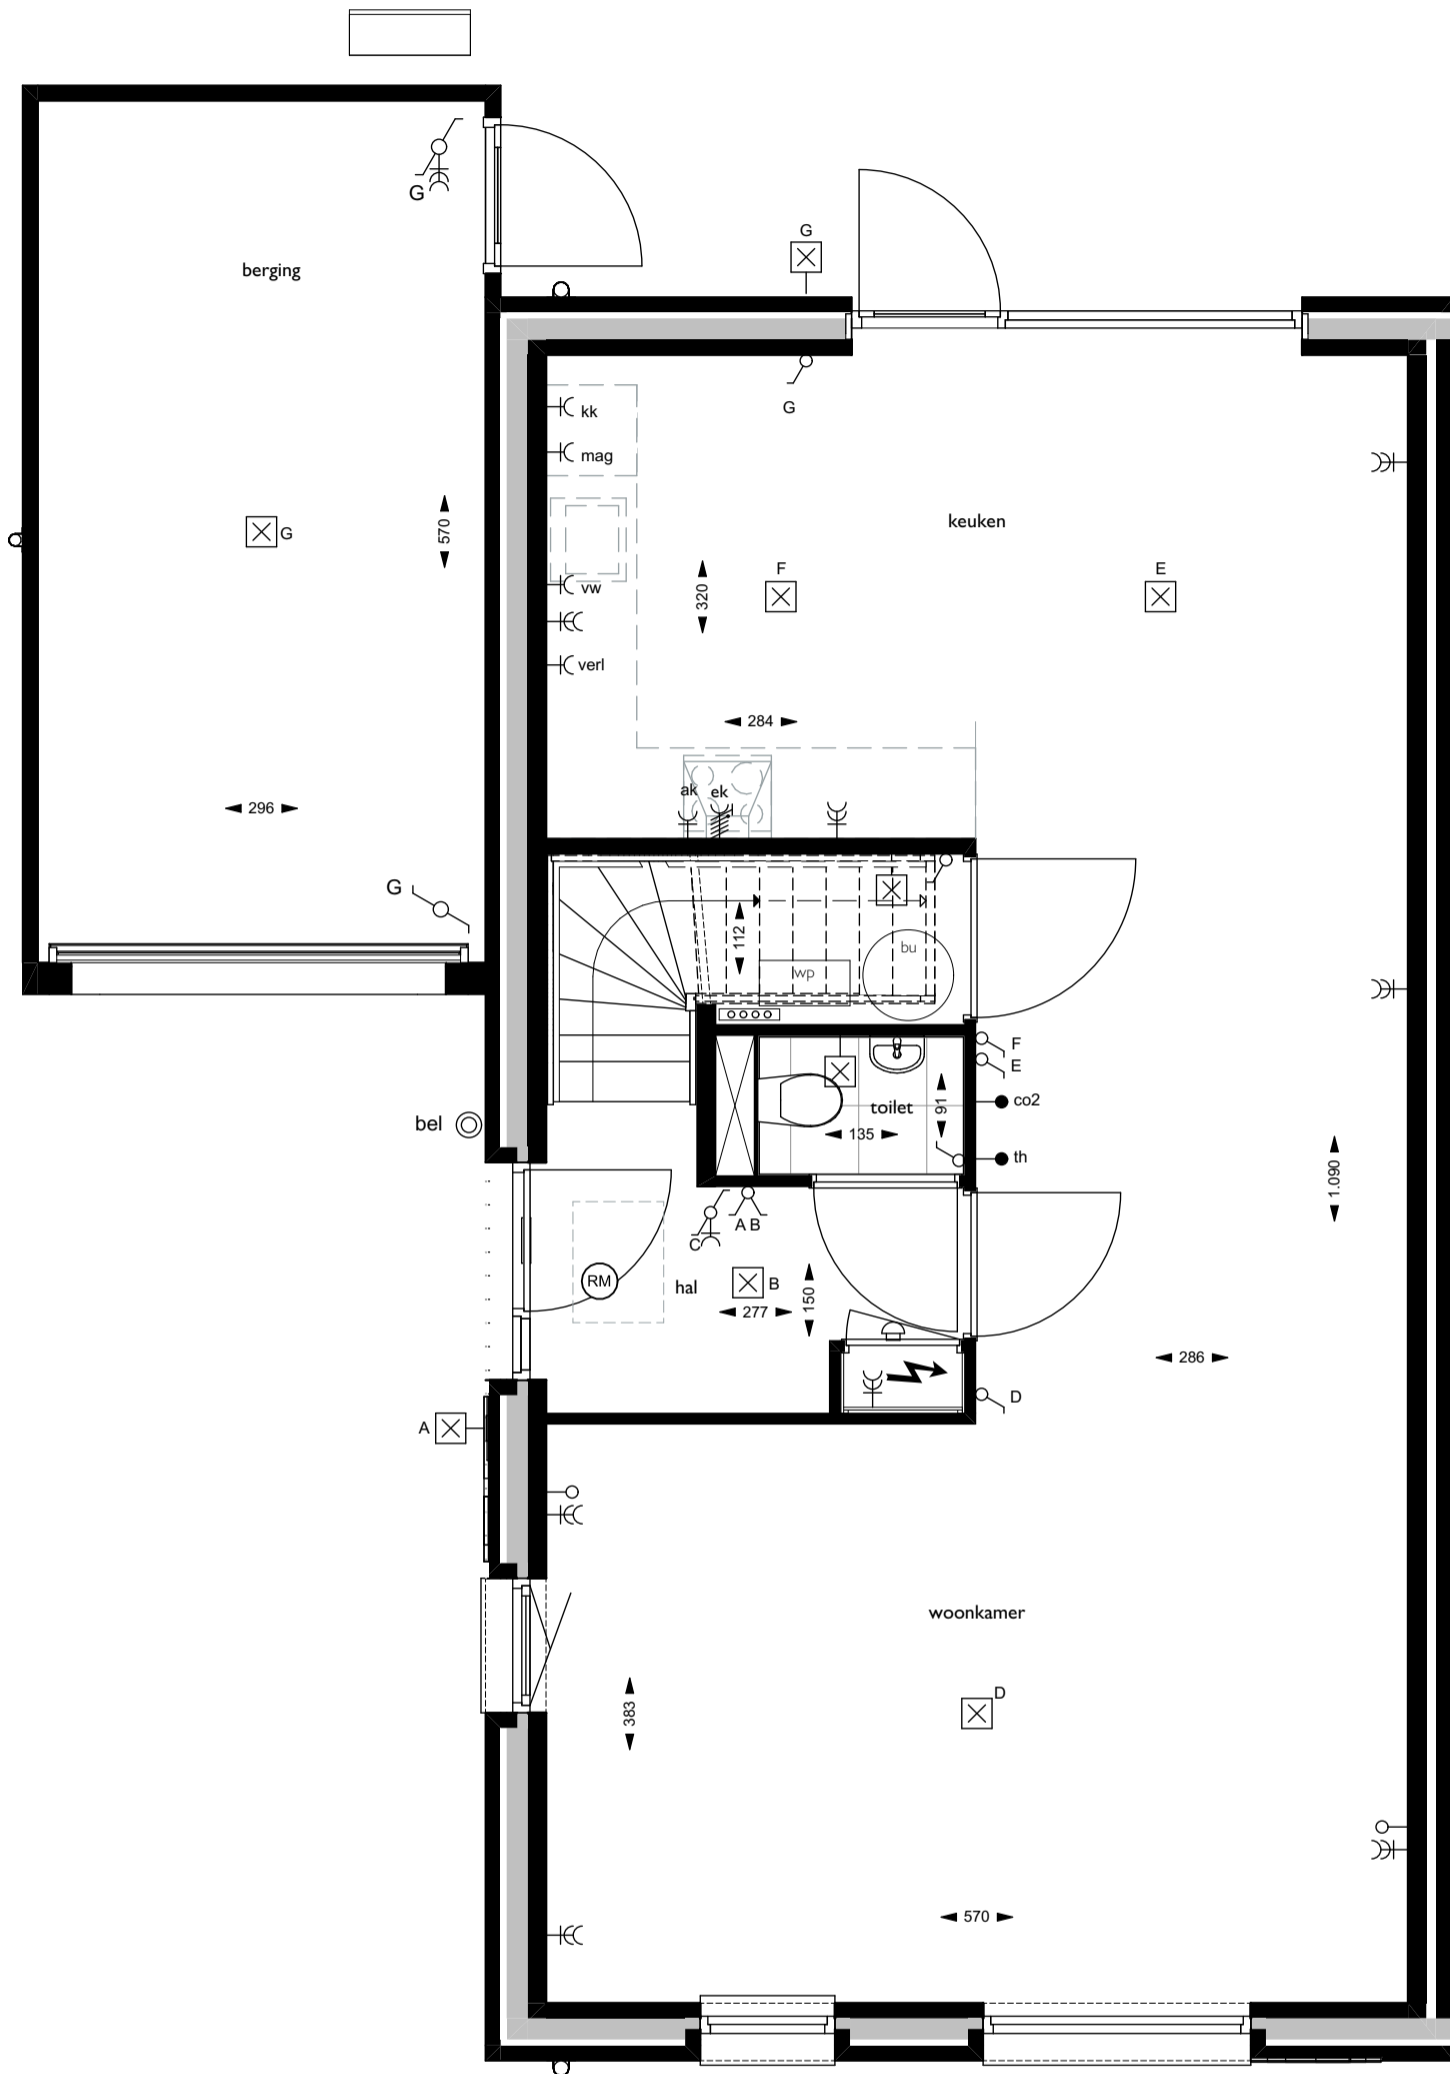

Linkergevel

bouwnummer 72, 76, 84

Rechtergevel

DOUMA
RAALTE

Bouwnummer:
73, 77, 83

Datum:
22-12-2023

Schaal:
1:100

zijgevels

Doorsnede A-A

Doorsnede B-B

DOUMA
RAALTE

Bouwnummer:
73, 77, 83

Datum:
22-12-2023

Schaal:
1:100

doorsneden

bouwnummer 73, 77, 83

begane grond

DOUMA
RAALTE

Bouwnummer:
73, 77, 83

Datum:
22-12-2023

Schaal:
1:50

begane grond

bouwnummer 73, 77, 83

eerste verdieping

DOUMA
RAALTE

Bouwnummer:
73, 77, 83

Datum:
22-12-2023

Schaal:
1:50

1e verdieping

bouwnummer 73, 77, 83

tweede verdieping