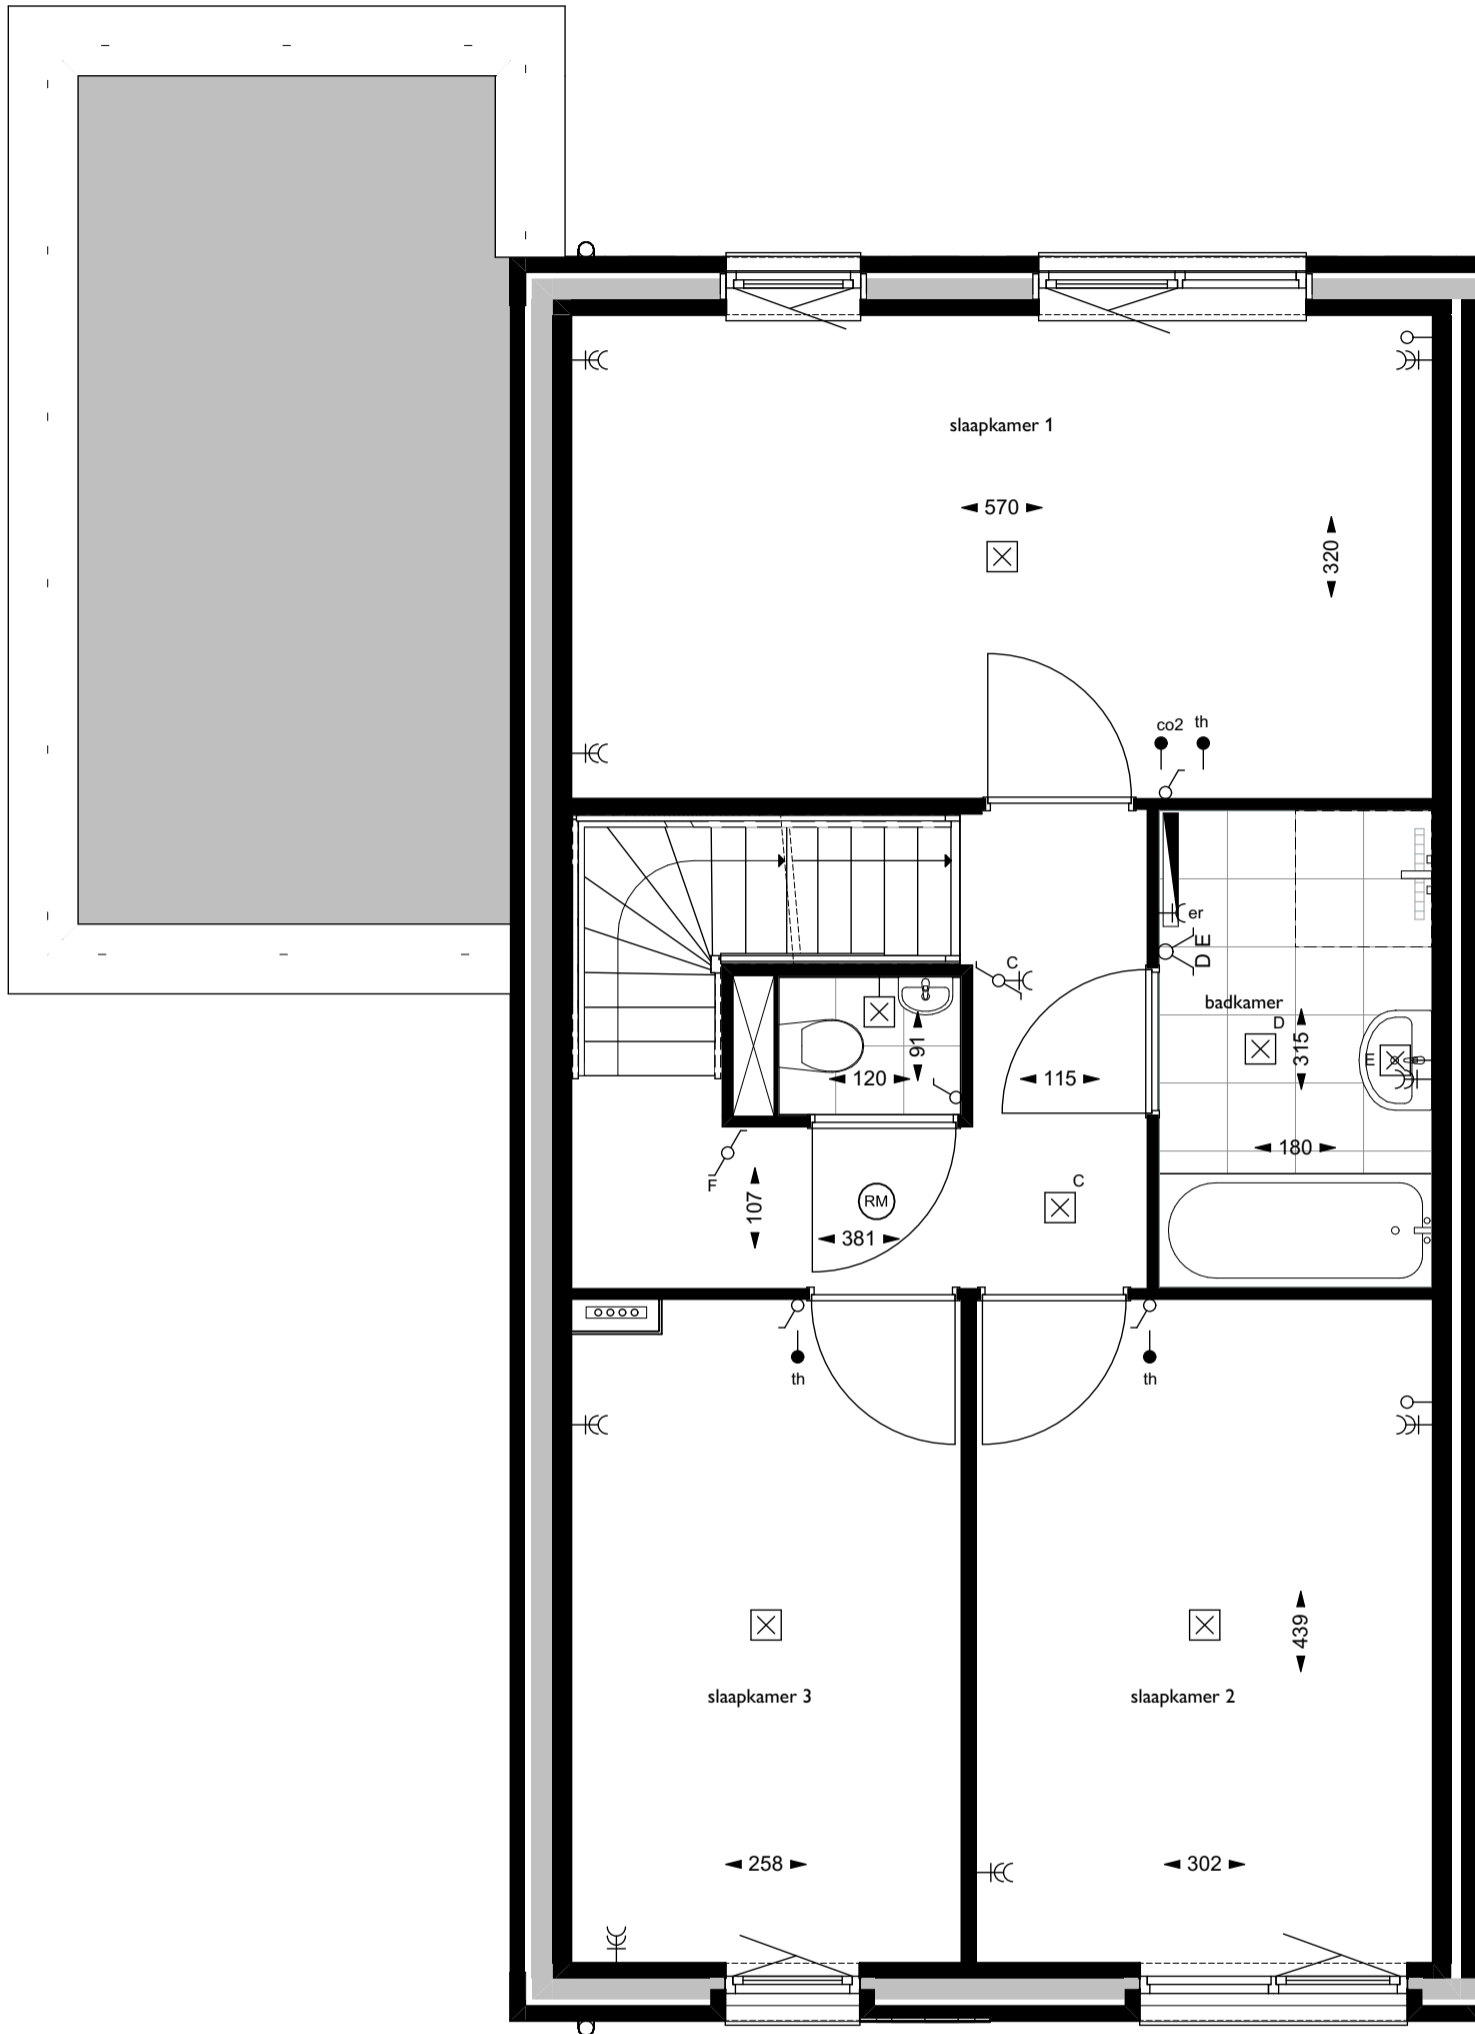

	mv	aansluitpunt mechanische ventilatiebox
		mechanische ventilatiebox
	pv	aansluitpunt PV installatie
	pv	positie omvormer PV
	wp	aansluitpunt warmtepomp
	wp	positie warmtepomp
	bu	buffervat
		radiator, elektrisch incl. wandcontactdoos
	RM	rookmelder (aangesloten op lichtnet) conform NEN 2555
	vv	verdeler vloerverwarming
		meterkast
		matomranding
		buitenunit warmtepomp

Doorsnede A-A

Doorsnede B-B

DOUMA
RAALTE

Bouwnummer:
73, 77, 83

Datum:
22-12-2023

Schaal:
1:100

doorsneden

bouwnummer 73, 77, 83

begane grond

DOUMA
RAALTE

Bouwnummer:
73, 77, 83

Datum:
22-12-2023

Schaal:
1:50

begane grond

bouwnummer 73, 77, 83

eerste verdieping

DOUMA
RAALTE

Bouwnummer:
73, 77, 83

Datum:
22-12-2023

Schaal:
1:50

1e verdieping

bouwnummer 73, 77, 83

tweede verdieping