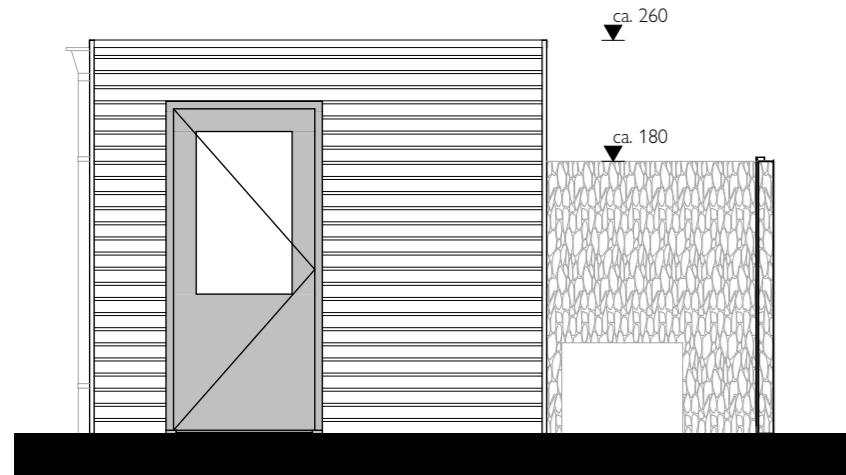

gevel tuinzijde

linker gevel

achtergevel

rechter gevel

gevel gangpadzijde

plattegrond

**DOUMA**  
RAALTE

Datum:  
22-12-2023

Schaal:  
1:50

**Berging dubbel**