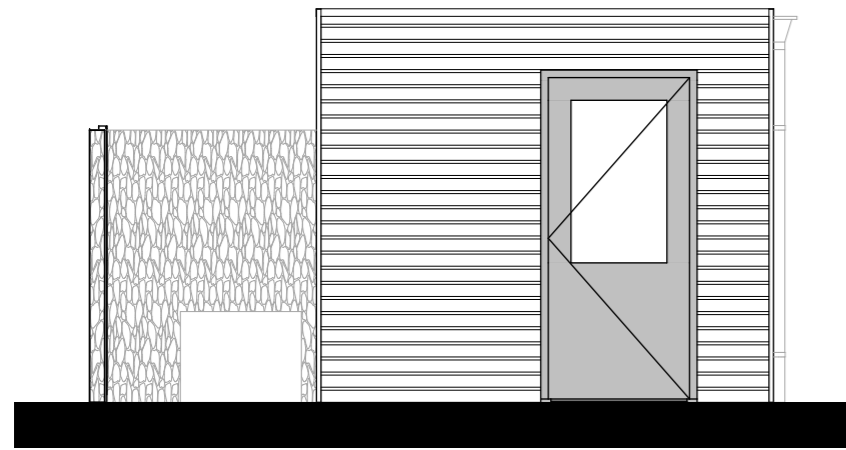

gevel tuinzijde

linker gevel

achtergevel

rechter gevel

gevel gangpadzijde

plattegrond

**DOUMA**  
RAALTE

Datum:  
22-12-2023

Schaal:  
1:50

**Berging dubbel**