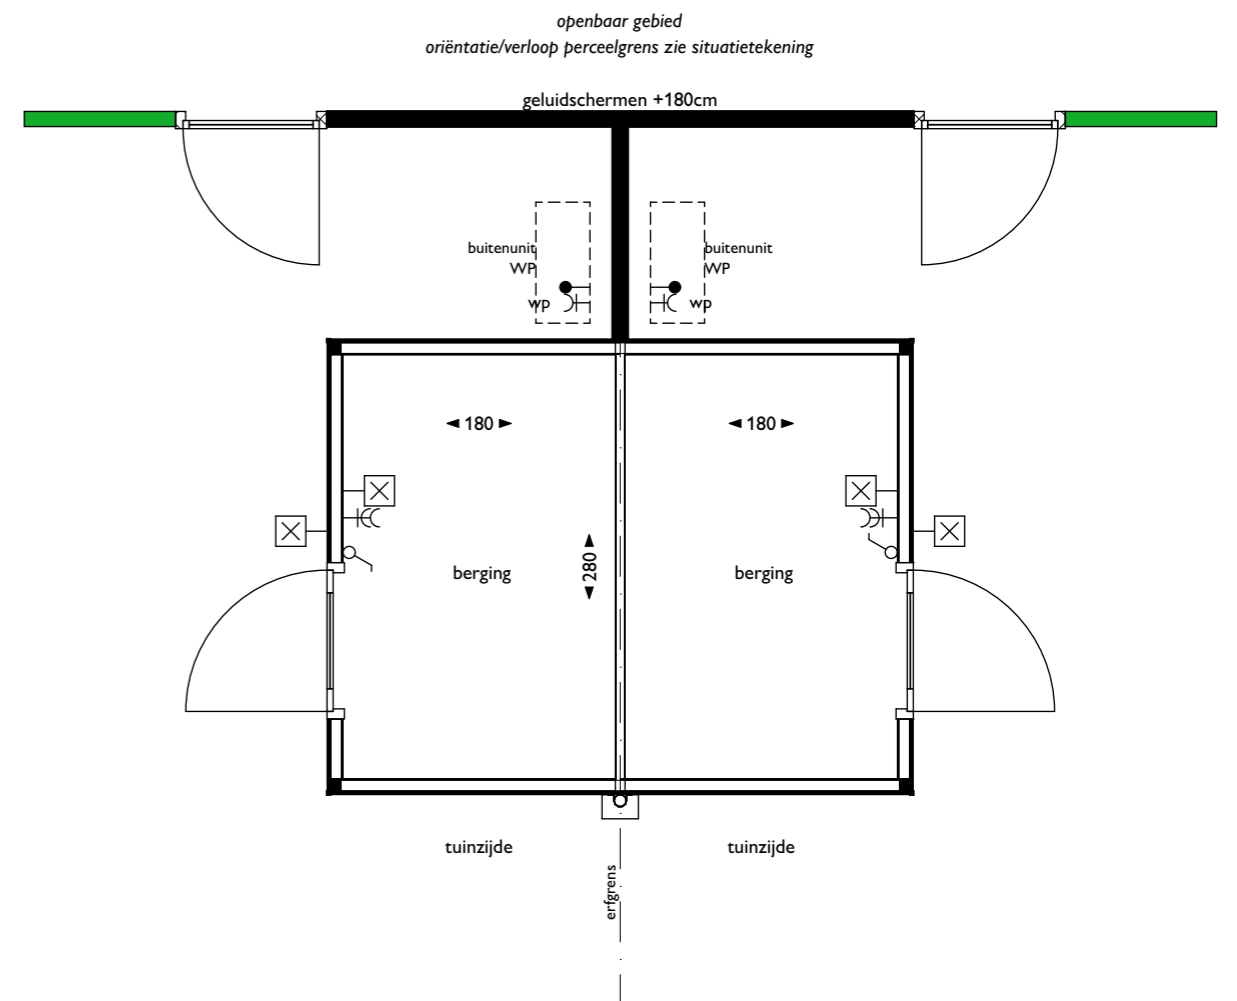

gevel tuinzijde

linker gevel

achtergevel

rechter gevel

gevel gangpadzijde

plattegrond

**DOUMA**  
RAALTE

Datum:  
22-12-2023

Schaal:  
1:50

**Berging dubbel**