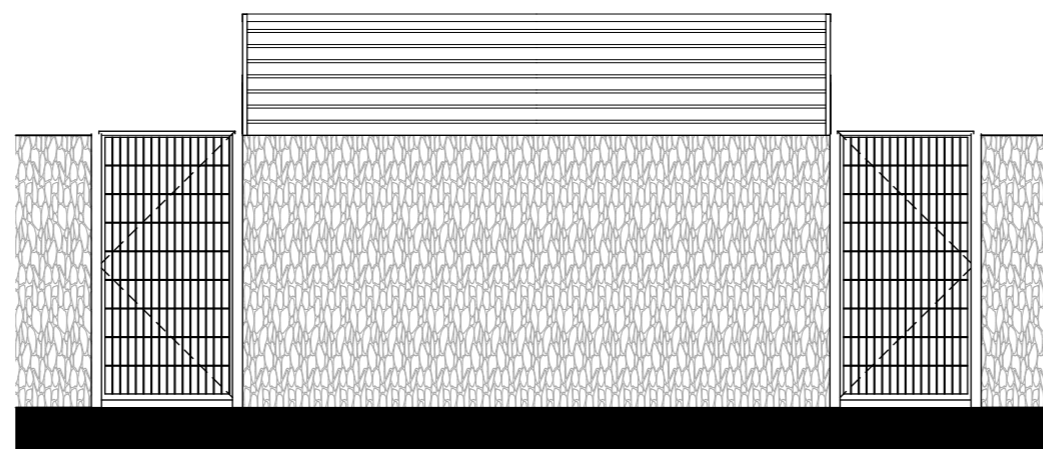

gevel tuinzijde

linker gevel

achtergevel

rechter gevel

gevel gangpadzijde

plattegrond

**DOUMA**  
RAALTE

Datum:  
22-12-2023

Schaal:  
1:50

**Berging dubbel**